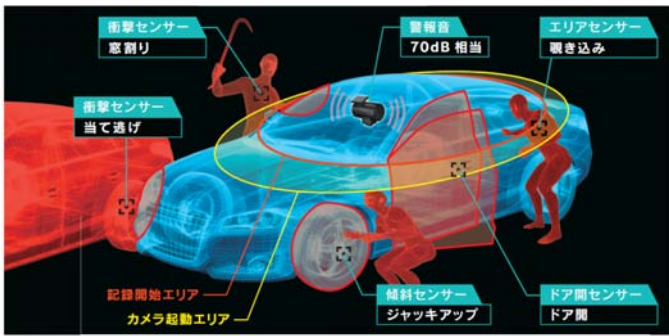

車載監視カメラ&ドライブレコーダー

S10

指定店専用モデル

1年保証

業界初 エリアセンサー搭載
360°カメラ&セキュリティセンサーで、
走行中も駐車中もしっかり記録

専用アプリ「SQ Remote」

16GB microSD カード付属

オープン価格
電源直結コード付属
DC12Vマイナスアース車用

特許技術 最長約2週間の駐車監視に対応

■車両の周囲を監視し、異常時に映像記録、警報音で威嚇

エンジンをOFFにすると、各種センサーが起動し、駐車監視(接近監視モード)に移行します。車両バッテリーの電源供給により最長約2週間行います。各センサーは、それぞれON/OFF設定ができます。警報音を鳴らさない設定も可能です。

※警報音はドア開と傾斜のみ

●衝撃センサー

車両への衝撃を検出すると記録を行います。

●傾斜センサー

車両の傾斜を検出すると、記録と同時に警報音で威嚇します。

●エリアセンサー

独自のマイクロ波技術による遠近2段階検知。遠接近を検出すると、カメラが起動状態になり、さらに近接近を検知すると記録を行います。センサー監視中の電力消費を最小限に抑える省エネ設計で、最長約2週間の駐車監視を行います。(特許 第5316995号)

●ドアセンサー

車両のドア開を検出すると、記録と同時に警報音で威嚇します。

●暗所撮影用LED搭載

車上荒らしなどに狙われやすい夜間や暗い場所でも鮮明に記録します。

●キャンセルエリア登録 ※特許出願中

接近監視モードで駐車記録が必要ないエリアを登録することができます。登録後、登録した場所(半径50メートル)では駐車記録を行いません。※最大200件登録可能

■別売りオプションで最大12時間の駐車記録が可能

●マルチバッテリー OP-MB4000

走行中に充電されたマルチバッテリーからの電源供給により、接近監視モード中の常時録画の対応時間を最大約12時間まで延長できます。